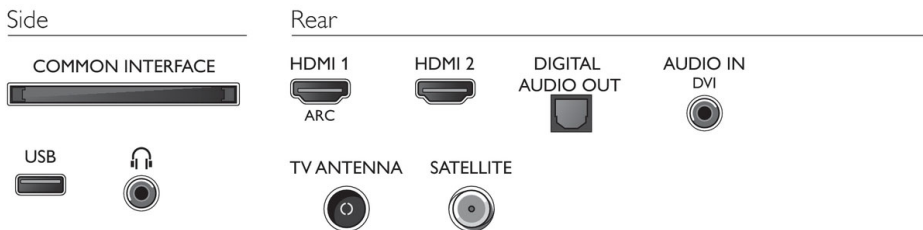

Ondersteunde beeldschermresolutie

- Computeraansluitingen: tot 1920 x 1080 bij 60 Hz
- Video-ingangen: tot 1920 x 1080p

Tuner/ontvangst/transmissie

- Digitale TV: DVB-T/T2/T2-HD/C/S/S2
- MPEG-ondersteuning: MPEG2, MPEG4
- Videoweergave: NTSC, PAL, SECAM

Vermogen

- Netspanning: AC 220 - 240 +/- 10%
- Stroomverbruik in stand-bystand: < 0,3 W
- Energieverbruik wanneer uitgeschakeld: < 0,5 W
- Omgevingstemperatuur: 5 °C tot 35 °C
- Functies voor energiebesparing: Timer voor automatisch uitschakelen, Eco-modus, Beeld uit (voor radio)
- Energieklasse: A+
- Europees energielabel (vermogen): 47 W
- Jaarlijks energieverbruik: 69 kWh
- Hoeveelheid kwik: 0 mg
- Aanwezigheid lood: Ja*

Afmetingen

- Afmetingen van doos (B x H x D): 1070 x 680 x 140 millimeter
- Afmetingen van set (B x H x D): 970,6 x 563,0 x 80,5 millimeter
- Afmetingen apparaat (met standaard) (B x H x D): 970,6 x 585,0 x 218,1 millimeter
- Breedte TV-standaard: 768,6 millimeter
- Gewicht van het product: 7,1 kg
- Gewicht (incl. standaard): 7,2 kg
- Gewicht (incl. verpakking): 9,5 kg
- Compatibel met VESA-wandmontagesysteem: 200 x 100 mm

Kleur en afwerking

- Voorkant TV: Hoogglanzend zwart

Accessoires

- Meegeleverde accessoires: Afstandsbediening, 2 AAA-batterijen, Voedingskabel, Snelstartgids, Brochure met wettelijk verplichte informatie en veiligheidsgegevens, Tafelstandaard

Connections

Publicatiedatum
2018-11-29

Versie: 7.0.1

12 NC: 8670 001 51289
EAN: 87 18863 01470 7

© 2018 Koninklijke Philips N.V.
Alle rechten voorbehouden.

Specificaties kunnen zonder voorafgaande kennisgeving worden gewijzigd. Handelsmerken zijn het eigendom van Koninklijke Philips N.V. en hun respectieve eigenaren.

www.philips.com

* EPG en actuele gegevens (tot 8 dagen) zijn afhankelijk van land en kabelmaatschappij.

* Energieverbruik in kWh per jaar, op basis van het stroomverbruik van de televisie als deze 4 uur per dag, 365 dagen per jaar is ingeschakeld. Het werkelijke energieverbruik hangt af van hoe de televisie wordt gebruikt.

* De TV biedt ondersteuning voor gratis DVB-uitzendingen. Mogelijk worden bepaalde DVB-aanbieders niet ondersteund. Ga voor een recente lijst met aanbieders naar het gedeelte met veelgestelde vragen van de ondersteuningswebsite van Philips. Voor bepaalde aanbieders zijn voorwaarden en een abonnement vereist. Neem voor meer informatie contact op met uw aanbieder.

* (Philips) alleen compatibel met specifieke Philips player-apparaten.

* Deze televisie bevat lood in bepaalde onderdelen of componenten waarvoor geen alternatieve technologie bestaat, in overeenstemming met bestaande vrijstellingsclausules van de RoHS-richtlijn.