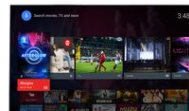

Quad Core + Android

De Philips Quad Core-processor complementeert de kracht van Android voor een spannende game-ervaring. En met Android op uw TV kunt u supersnel, super-intuïtief en met supervel plezier navigeren, apps starten en video's afspelen.

DTS-HD eerste klas geluid

De DTS-HD Premium-suite levert hoogwaardige audioverwerking voor een beter geluid uit uw luidsprekers. De zuiverheid van de oorspronkelijke content wordt behouden, waardoor u kunt genieten van diepe bastonen en kristalheldere dialogen, zonder schommelingen, kraken of vervorming.

Geluidstechnologie

Een windvlaag, een blaadje dat op de grond valt, het geluid van autobanden op een bochtige weg. Het zijn deze kleine details die het beeld tot leven brengen. Philips-geluidstechnologie brengt deze details samen met een ongeëvenaard helder geluid. Hoor alles zoals de regisseur het heeft bedoeld met geluid van studiokwaliteit dat de oorspronkelijke audiocontent ondersteunt en geluid versterkt wanneer dit nodig is. Diepe bas, heldere dialogen en geweldige zuiverheid zijn nog maar het begin.

Specificaties

Dit is een pre-salesfolder. De inhoud van deze folder geeft de informatie weer voor zover bekend op de datum en voor het land hierboven genoemd. De inhoud van deze folder kan zonder kennisgeving worden gewijzigd. Philips aanvaardt geen aansprakelijkheid voor de inhoud van deze folder.

Ambilight

Ambilight-versie	Driezijdig
Ambilight-functies	Geïntegreerd Ambilight + Hue Ambilight Music Gamemodus Past zich aan de muurkleur aan Lounge-modus

Beeld/scherm

Display	4K Ultra HD-LED
Schermdiagonaal (inch)	65 inch
Schermdiagonaal (centimeters)	164 cm

Schermdiagonaal (inch)	65 inch
Schermpresolutie	3840 x 2160
Beeldformaat	16:9
Beeldverbetering	Ultra-resolutie Micro Dimming Pro 1700 PPI

Android

Besturingssysteem	Android™ 8.0 (Oreo)
Vooraf geïnstalleerde apps	Google Play Movies* Google Play Music* Google zoeken YouTube