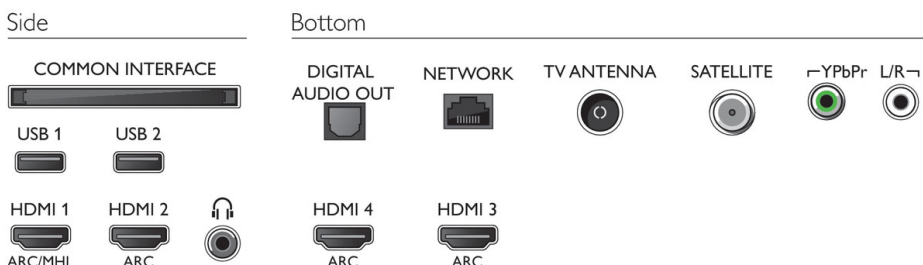

Connections

Publicatiedatum
2019-01-17

Versie: 7.0.1

12 NC: 8670 001 51815
EAN: 87 18863 01516 2

© 2019 Koninklijke Philips N.V.
Alle rechten voorbehouden.

Specificaties kunnen zonder voorafgaande kennisgeving worden gewijzigd. Handelsmerken zijn het eigendom van Koninklijke Philips N.V. en hun respectieve eigenaren.

www.philips.com

* EPG en actuele gegevens (tot 8 dagen) zijn afhankelijk van land en kabelmaatschappij.

* Het aanbod aan Android-app's verschilt per land. Ga voor meer informatie naar uw plaatselijke Google Play Store.

* Energieverbruik in kWh per jaar, op basis van het stroomverbruik van de televisie als deze 4 uur per dag, 365 dagen per jaar is ingeschakeld. Het werkelijke energieverbruik hangt af van hoe de televisie wordt gebruikt.

* De TV biedt ondersteuning voor gratis DVB-uitzendingen. Mogelijk worden bepaalde DVB-aanbieders niet ondersteund. Ga voor een recente lijst met aanbieders naar het gedeelte met veelgestelde vragen van de ondersteuningswebsite van Philips. Voor bepaalde aanbieders zijn voorwaarden en een abonnement vereist. Neem voor meer informatie contact op met uw aanbieder.

* Philips TV Remote-app en verwante functionaliteiten verschillen per TV-model, provider en land, smart device-model en besturingssysteem. Ga voor meer informatie naar: www.philips.com/TVRemoteapp.

* Het aanbod van Smart TV-apps verschilt per TV-model en land. Ga voor meer informatie naar: www.philips.com/smartytv.

* Alleen opnemen via USB voor digitale kanalen. Opnamen kunnen worden beperkt door een kopieerbeveiliging (CI+). Voor bepaalde landen en kanalen zijn mogelijk beperkingen van toepassing.

* Uw Amazon-apps zijn mogelijk niet beschikbaar in uw land. (De Amazon-apps werken momenteel alleen in het Verenigd Koninkrijk, Duitsland en Oostenrijk)

* Deze televisie bevat lood in bepaalde onderdelen of componenten waarvoor geen alternatieve technologie bestaat, in overeenstemming met bestaande vrijstellingsclausules van de RoHS-richtlijn.

* Google Assistant ingebouwd is beschikbaar als software-update voor Android TV's uit 2018.

* Aanbod van Cloud gaming is afhankelijk van gameproviders.

* De functionaliteit is onderhevig aan apps met ChromeCast ingebouwd en smart devices. Voor meer details gaat u naar pagina's over producten met ChromeCast ingebouwd.

* (Philips) alleen compatibel met specifieke Philips player-apparaten.