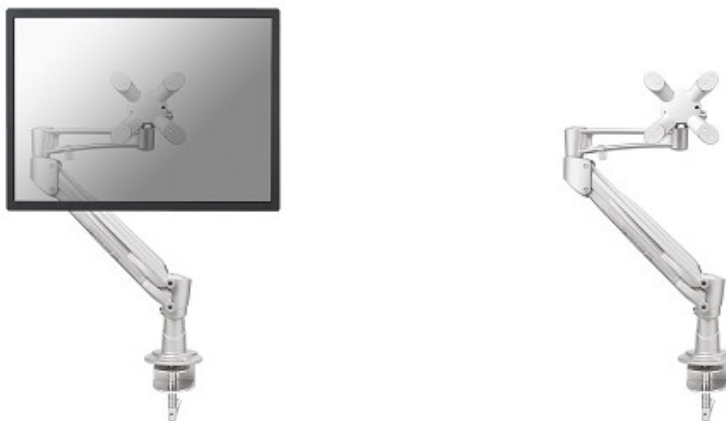

## NEWSTAR FLATSCREEN BUREAUSTEUN

De FPMA-D940 is een bureausteun met gasveer voor flat screens t/m 30" (76 cm).

Met deze NewStar monitorarm, model FPMA-D940, bevestigt u een flatscreen aan het bureau via een bureaulem.

Door gebruik te maken van een monitorarm profiteert u optimaal van de mogelijkheden van uw monitor. De monitorarm is eenvoudig in hoogte en diepte te verstellen. Tevens kunt u het scherm kantelen, zwenken en roteren. Hierdoor creëert u de ideale ergonomische werkhouding. Dit verkleint de kans op nek- en rugklachten. Kabels zijn netjes weg te werken aan de onderzijde van de horizontale arm.

De FPMA-D940 heeft 3 draaipunten en is geschikt voor schermen t/m 30" (76 cm). Het draagvermogen van de arm is 4 - 9 kg per scherm. Dit product is geschikt voor schermen met een VESA gatenpatroon van 75x75 mm of 100x100 mm. Heeft u een afwijkend (groter) gatenpatroon, dan kunt u dit oplossen met een van onze VESA verloopplaten.

### SPECIFICATIES

Schermen	1
Beeldformaat	10 - 30"
Draagvermogen	9
Bureaumontage	Bureaulem
VESA minimaal	75x75 mm
VESA maximaal	100x100 mm
Diepte	0 - 48 cm
Hoogte	0 - 42 cm
Kantelen (graden)	60°
Roteren (graden)	180°
Zwenken (graden)	360°
Kleur	Zilver
Garantie	5 jaar
EAN code	8717371440886